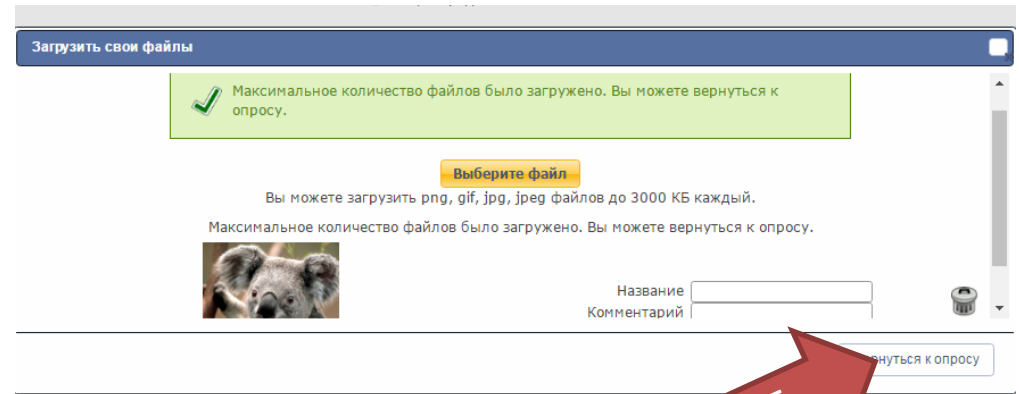

0% 100%

Заполните все предлагаемые ниже поля

- * Название информационного сообщения о мероприятии
- * Фамилия, имя, отчество автора сообщения
- * Адрес электронной почты автора сообщения
- * Полное наименование образовательной организации
- * Уровень образования
Выберите один из следующих ответов
 - дошкольное
 - общее среднее
 - среднее профессиональное
 - высшее
 - дополнительное
- * Субъект Российской Федерации
Выберите один из следующих ответов
- * Гиперссылка на текст сообщения, опубликованный на официальном веб-сайте образовательной организации
- * Текст информационного сообщения

• Для загрузки фотоиллюстрации:

Фотоиллюстрация информационного сообщения

Пожалуйста загрузите не более одного файла

[Загрузить файлы](#)

Загрузите файл с изображением в формате png, gif, jpg или jpeg

- В самом конце анкеты вы увидите кнопку «Отправить». При нажатии на нее заполнение анкеты завершается и данные отправляются организаторам мониторинга